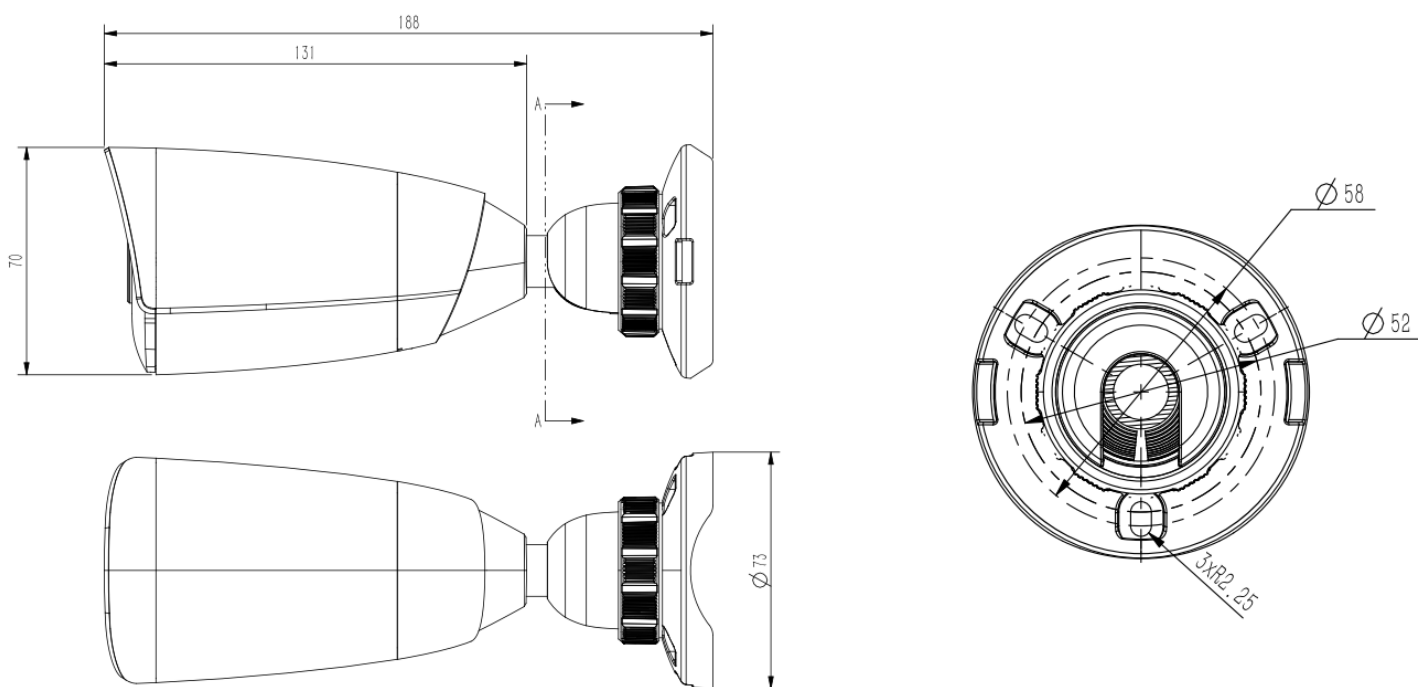

2. Описание

2.1 Комплектация

№	НАИМЕНОВАНИЕ	№	НАИМЕНОВАНИЕ
1	Видеокамера	3	Паспорт
2	Крепежный комплект		

2.2 Размеры