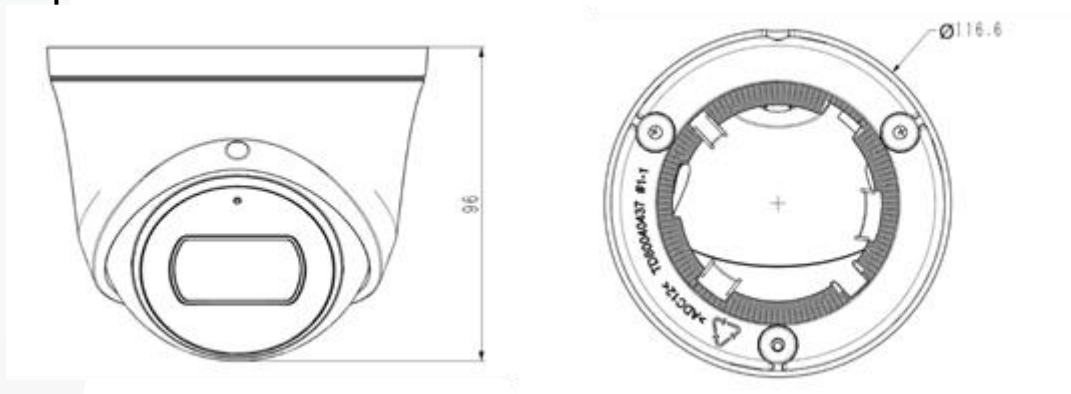

2. Описание

2.1 Комплектация

№	НАИМЕНОВАНИЕ	№	НАИМЕНОВАНИЕ
1	Видеокамера	3	Паспорт
2	Крепежный комплект		

2.2 Внешний вид

2.3 Размеры

2.4 Размеры

A29
A29 WALL MOUNT

TC-P54BM SPEC: V5
JUNCTION BOX