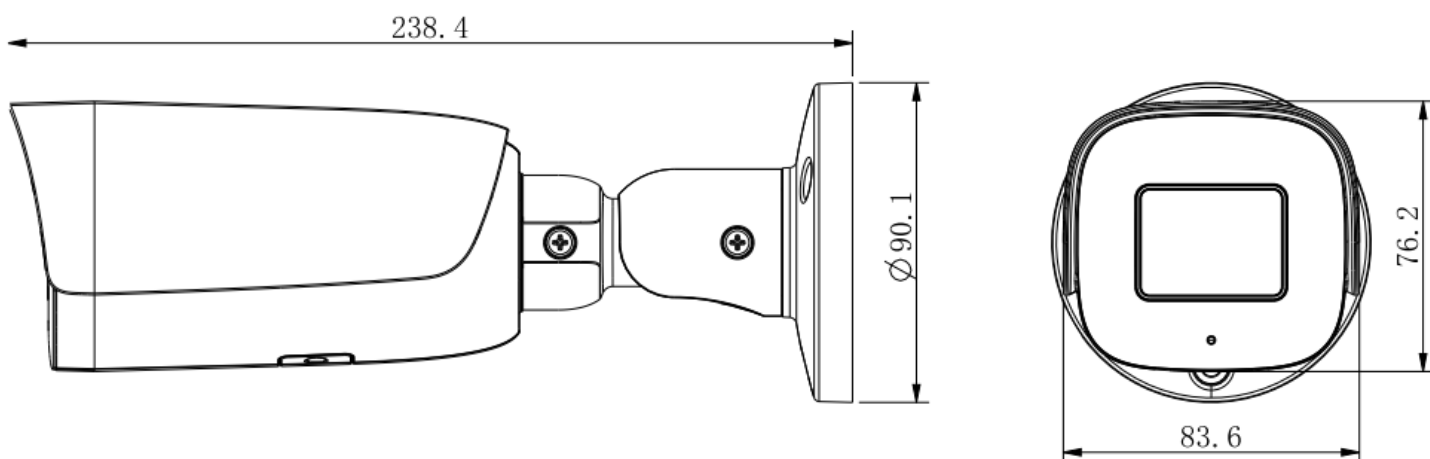

2. Описание

2.1 Комплектация

№	НАИМЕНОВАНИЕ	№	НАИМЕНОВАНИЕ
1	Видеокамера	3	Паспорт
2	Крепежный комплект		

2.2 Внешний вид

2.3 Размеры

2.4 Аксессуары

		
A35 (угловой кронштейн)	TC-P54BM SPEC: V5 (распред коробка)	A36 (крепление на столб)