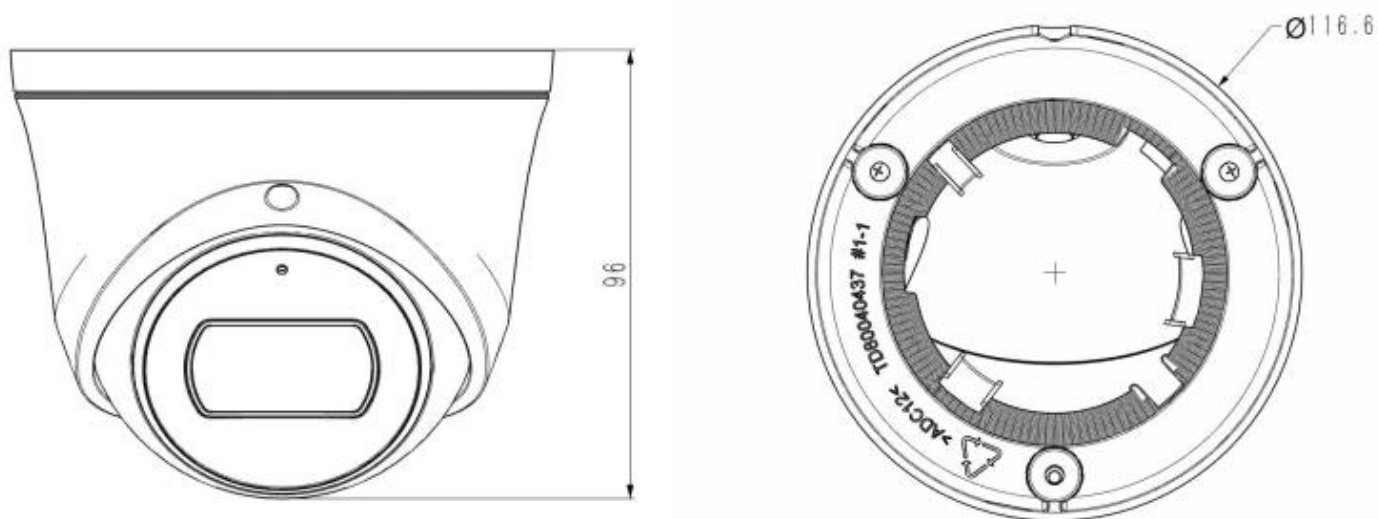

2. Описание

2.1 Комплектация

№	НАИМЕНОВАНИЕ	№	НАИМЕНОВАНИЕ
1	Видеокамера	3	Паспорт
2	Крепежный комплект		

2.2 Внешний вид

2.3 Размеры