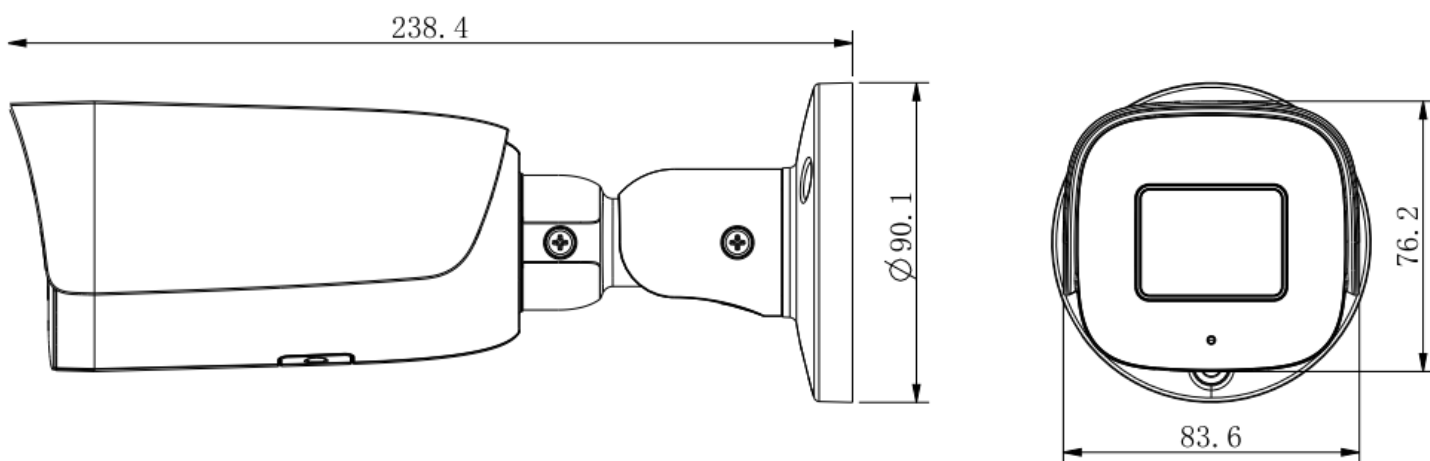

2. Описание

2.1 Комплектация

№	НАИМЕНОВАНИЕ	№	НАИМЕНОВАНИЕ
1	Видеокамера	3	Паспорт
2	Крепежный комплект		

2.2 Внешний вид

2.3 Размеры

2.4 Аксессуары

A35 (угловой кронштейн)	TC-P54BM SPEC: V5 (распред коробка)	A36 (крепление на столб)