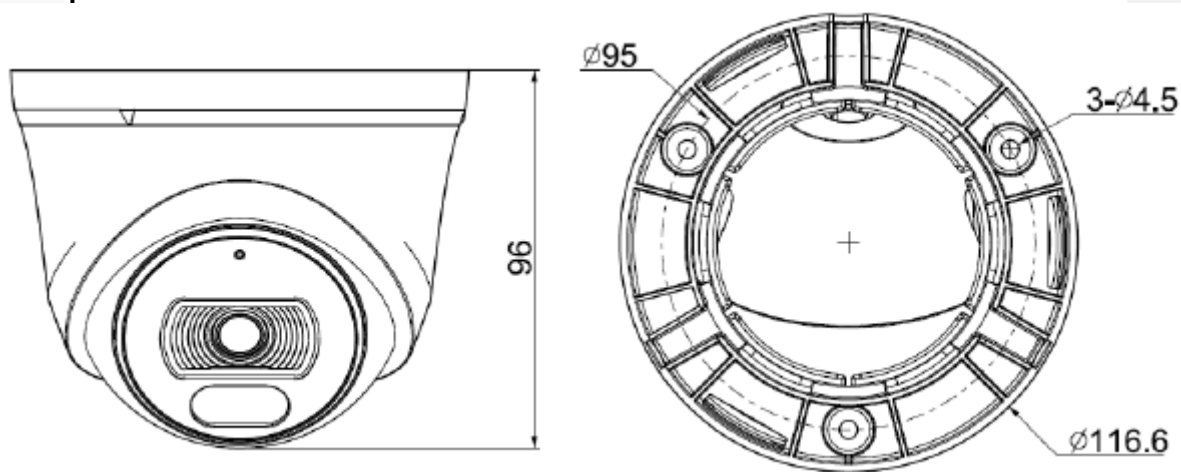

2. Описание

2.1 Комплектация

№	НАИМЕНОВАНИЕ	№	НАИМЕНОВАНИЕ
1	Видеокамера	3	Паспорт
2	Крепежный комплект		

2.2 Внешний вид

2.3 Размеры

2.4 Аксессуары

TC-P54BM SPEC: V5
JUNCTION BOX

A36
POLE MOUNT