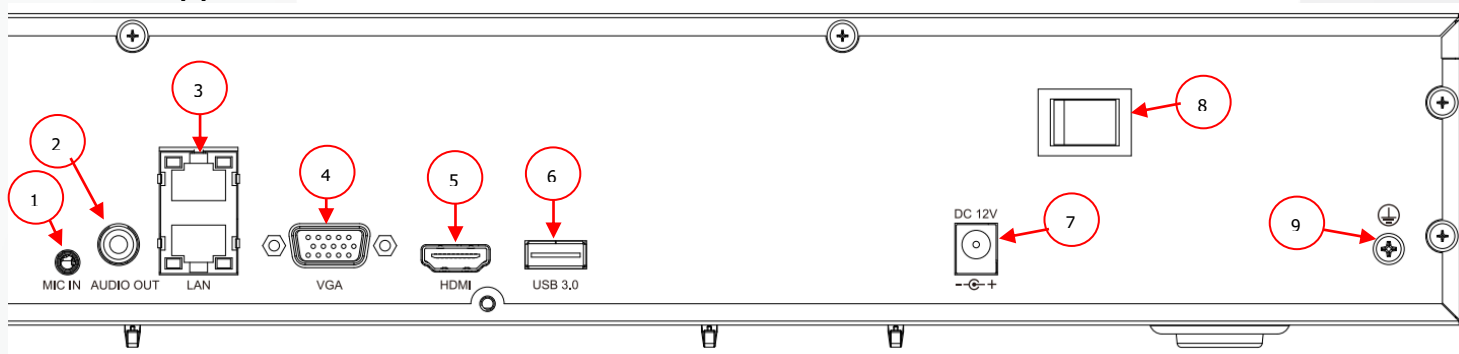

2. Описание

2.1 Комплектация

№	НАИМЕНОВАНИЕ	№	НАИМЕНОВАНИЕ
1	Видеорегистратор	3	USB-мышь
2	Краткая инструкция по эксплуатации	4	Винты для крепления жёстких дисков

2.2 Передняя панель

2.3 Задняя панель

№	ОПИСАНИЕ	№	ОПИСАНИЕ
1	Аудио вход	6	USB порт
2	Аудио выход	7	Гнездо питания 12В
3	Сетевые разъёмы RJ-45	8	Кнопка включения
4	VGA видеовыход	9	Винт заземления
5	HDMI видеовыход		

2.4 Габаритные размеры