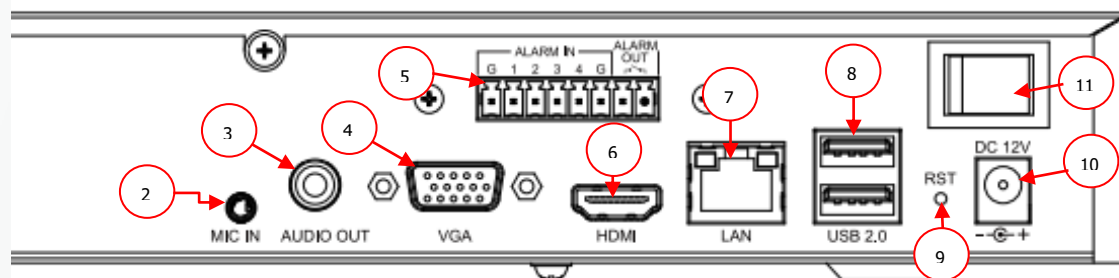

2. Описание

2.1 Комплектация

№	НАИМЕНОВАНИЕ	№	НАИМЕНОВАНИЕ
1	Видеорегистратор	3	USB-мышь
2	Краткая инструкция по эксплуатации	4	Винты для крепления жёстких дисков

2.2 Передняя панель

2.3 Задняя панель

№	ОПИСАНИЕ	№	ОПИСАНИЕ
1	Винт заземления	7	Сетевой разъём RJ-45
2	Аудио вход	8	USB порты
3	Аудио выход	9	Кнопка сброс «Reset»
4	VGA видеовыход	10	Гнездо питания 12В
5	Тревожные входы/выход	11	Кнопка включения
6	HDMI видеовыход		

2.4 Габаритные размеры