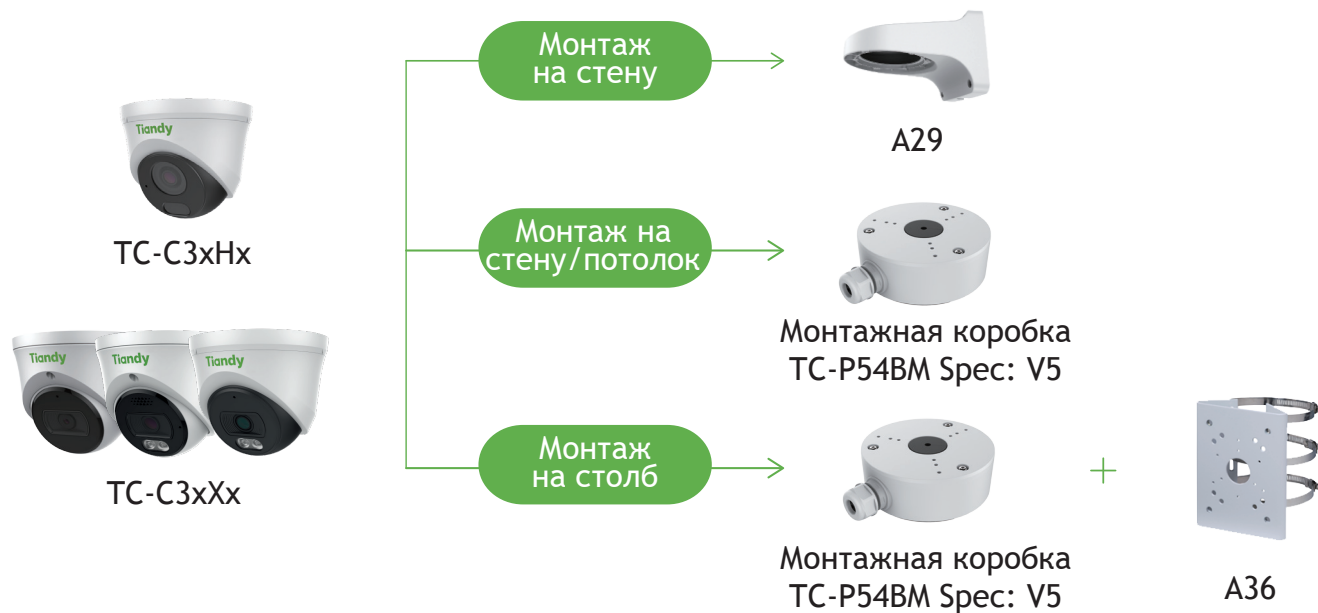

Модели для заказа

1D.20010.002661

TC-C34XP SPEC:W/E/Y/2.8mm/V4.0

Комплектация

Камера - 1шт.,
Комплект монтажный - 1шт.,
Монтажная наклейка - 1шт.,
Колпачок влагозащитный для RJ45 - 1шт.,
Руководство по установке - 1шт.,
Лист комплектации - 1шт.