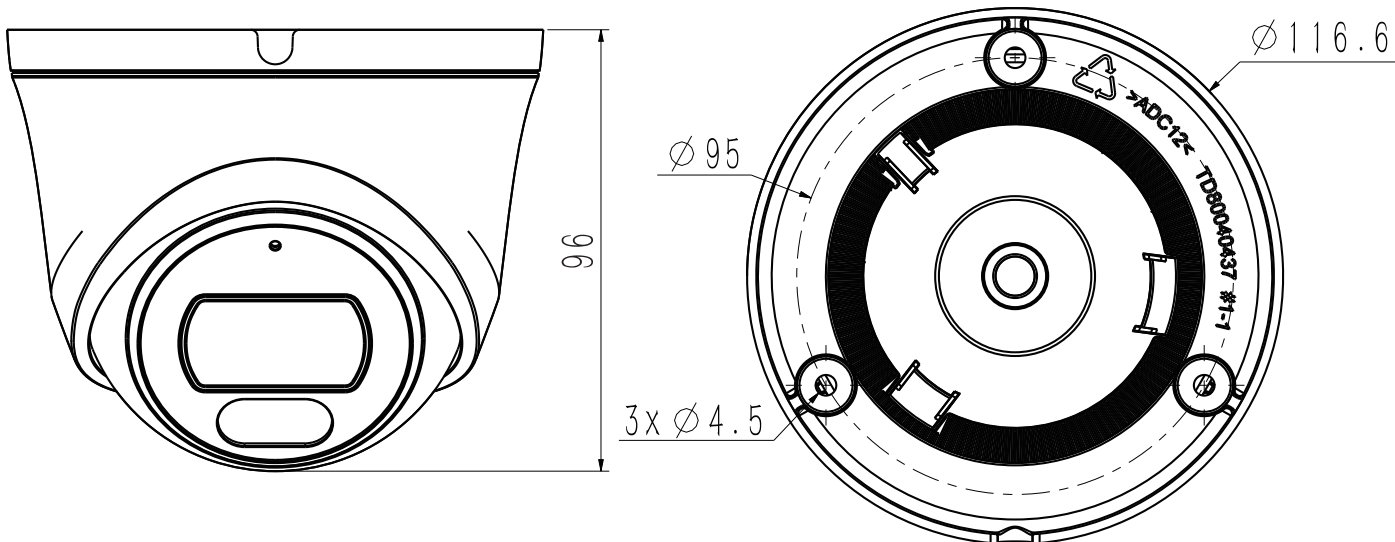

Габаритные размеры в мм

Аксессуары

Модели для заказа

1D.20010.002661

TC-C34XP SPEC:W/E/Y/2.8mm/V4.0

Комплектация

Камера - 1шт.,
 Комплект монтажный - 1шт.,
 Монтажная наклейка - 1шт.,
 Колпачок влагозащитный для RJ45 - 1шт.,
 Руководство по установке - 1шт.,
 Лист комплектации - 1шт.