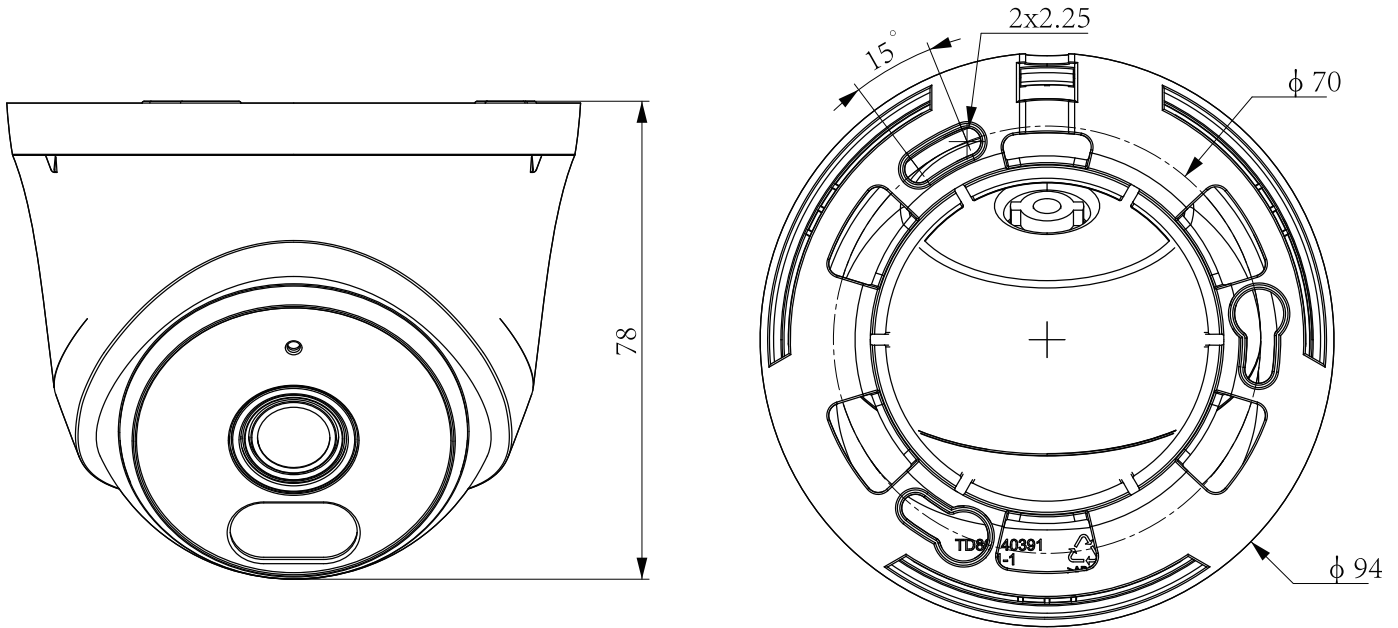

Габаритные размеры в мм

Аксессуары