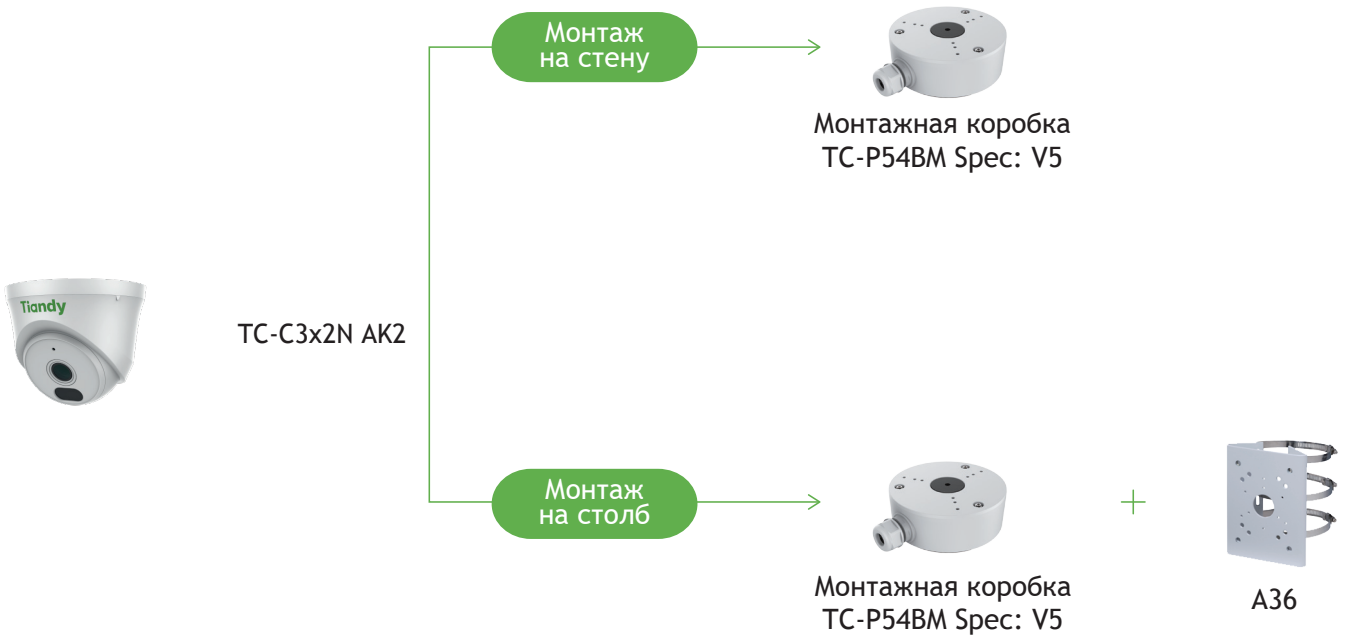

Модели для заказа

1D.20010.022562

TC-C320N Спец:AK/I3W/E/Y/2.8mm/V2.0

Комплектация

Камера - 1шт.,
Комплект монтажный - 1шт.,
Руководство по установке - 1шт.