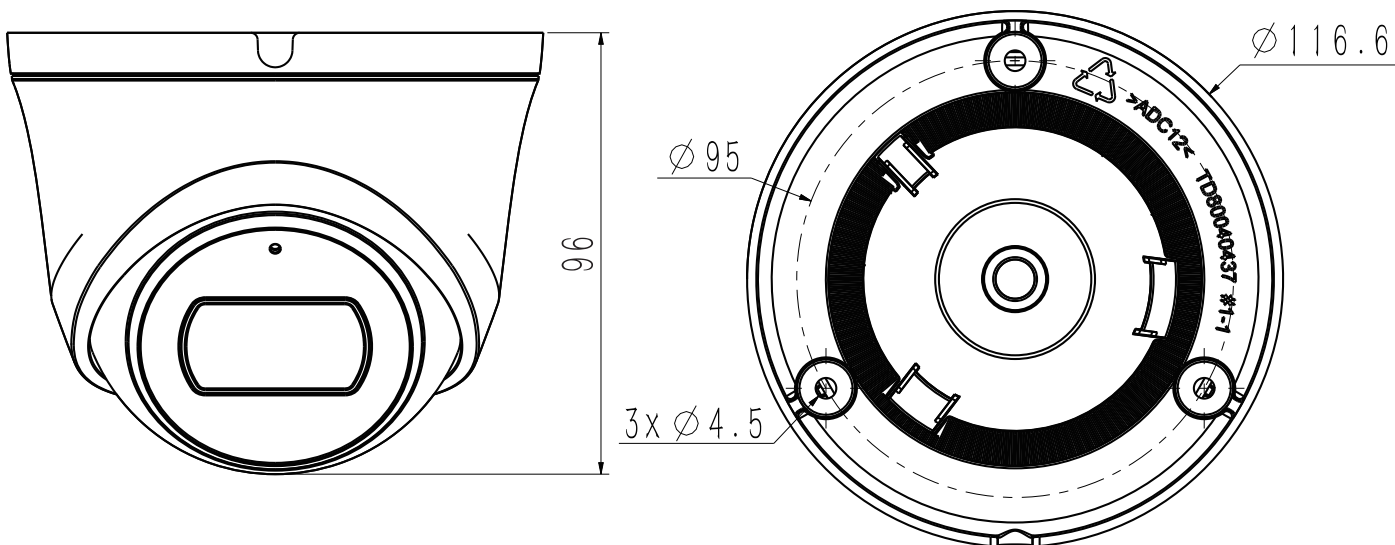

Габаритные размеры в мм

Аксессуары

Модели для заказа

1D.20010.002421

TC-C35XS SPEC:I3/E/Y/2.8mm/V4.0

Комплектация

Камера - 1шт.,
 Комплект монтажный - 1шт.,
 Монтажная наклейка - 1шт.,
 Колпачок влагозащитный для RJ45 - 1шт.,
 Руководство по установке - 1шт.,
 Лист комплектации - 1шт.